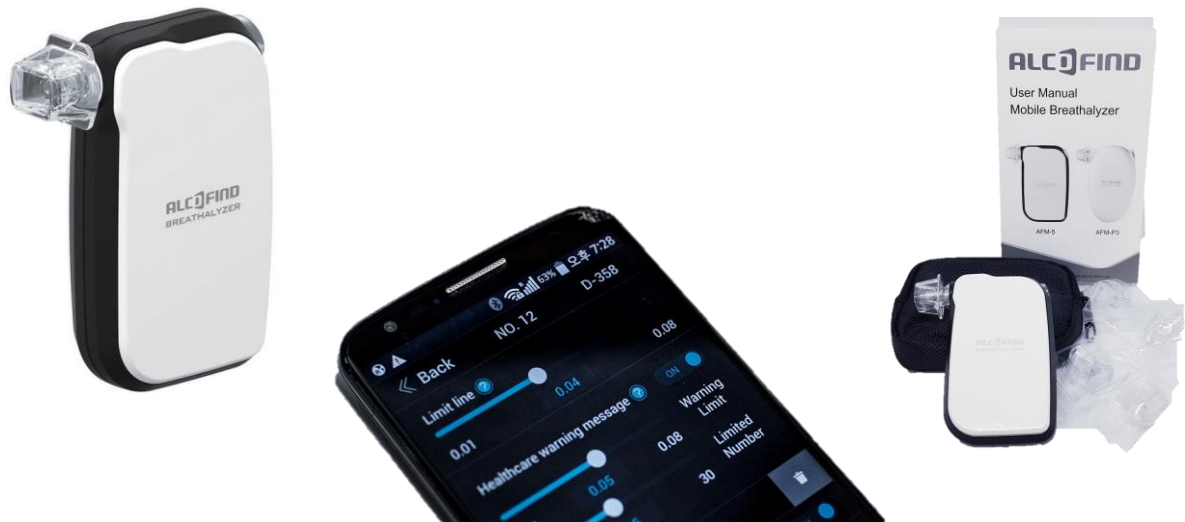

## Alcofind AFM-5

Een smartphone alcoholtester die zowel zelfstandig als via bluetooth het testresultaat van uw alcoholtest weergeeft. De Alcofind AFM-5 is een veelzijdige betrouwbare alcoholtester met een accurate en stabiele brandstofcel sensor.

De AFM-5 is een bijzonder compact apparaat met vele mogelijkheden. Zo kunt u de AFM5 standalone gebruiken zonder dat deze middels bluetooth is verbonden met uw telefoon. U schakelt het apparaat aan en wacht tot het blauwe led lampje stopt met knipperen, monteert het mondstuk en blaast tot het apparaat klikt, het resultaat leest u aan de zijkant van het toestel: groen is ok u blaast onder de limiet, rood is een resultaat boven de ingestelde limiet.

Verbindt u de AFM5 via bluetooth middels de ALCOFIND app aan uw smartphone dan kunt u de AFM5 met uw telefoon bedienen. U heeft dan een legio aan mogelijkheden zoals het maken van een foto tijdens testen en het delen van het resultaat via e-mail of socialmedia. U krijgt mooie statistieken te zien van uw alcoholgebruik en het toestel zal naar wens u vragen om een nieuwe test te doen.

### Belangrijke eigenschappen:

- Elektrochemische brandstofcel sensor
- Standalone en app mode
- Testbewijs inclusief foto en resultaat
- Data delen via email of social media
- Stoplicht functie
- Compact en licht, niet groter dan een aansteker
- Schakelt automatisch uit
- Kalibratie indicatie