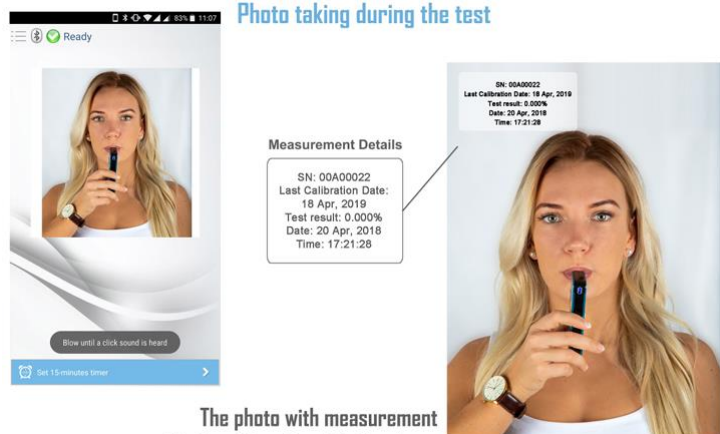

AlcoWise MARS

De AlcoWise MARS is een klein formaat alcoholtester met grootse mogelijkheden! Zo koppelt het middels Bluetooth eenvoudig met uw smartphone en kunt u ook op het OLED scherm de resultaten aflezen. De MARS heeft een verwisselbare sensormodule wat kalibratie vereenvoudigd.

De MARS heeft een intern geheugen voor 100 resultaten. Het zwart wit OLED-scherm geeft een duidelijke weergave van het testresultaat en ook de datum, tijd en temperatuur plus batterijstatus en het aantal testen wordt permanent weergegeven. Met de aan/uit knop kunt u in het menu van het toestel de laatste resultaten bekijken of de instellingen aanpassen.

Belangrijke eigenschappen:

- Verwisselbare sensormodule
- Oplaadbare 400 mAh Lithium batterij
- High Quality OLED-scherm
- 2 test modi: normaal en manueel
- BT verbinding met smartphone app
- Geheugen 100 test resultaten
- Kalibratie herinnering
- Pocket size
- CE, DOT, FDA, EN16280 en TÜV gekeurd